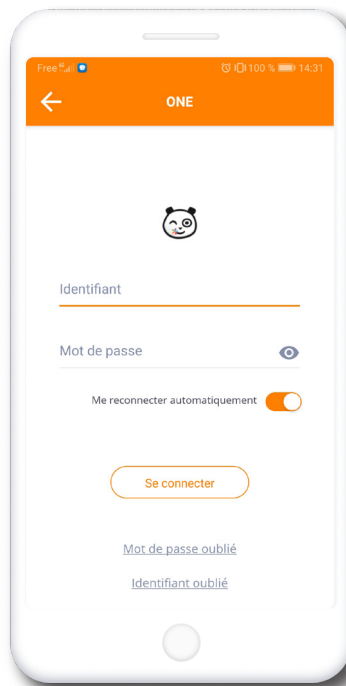

## ONE Pocket, l'essentiel de ONE au bout des doigts !

Téléchargez l'application mobile ONE Pocket et retrouvez les services les plus essentiels de votre espace numérique.

Scannez-moi !

1

Téléchargez l'application et sélectionnez votre espace numérique dans la liste.

2

Entrez votre identifiant et votre mot de passe pour accéder à votre réseau.

3

Découvrez l'application et paramétrez vos notifications mobile dans Mon compte.