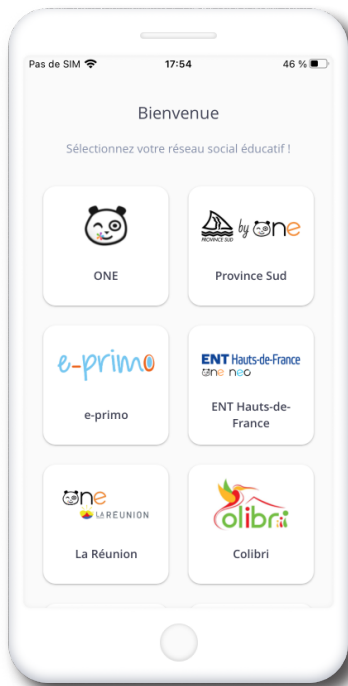

## ONE Pocket, l'essentiel de ONE au bout des doigts !

Téléchargez l'application mobile ONE Pocket et retrouvez les services les plus essentiels de votre espace numérique.

Scannez-moi !

1

Téléchargez l'application et sélectionnez votre espace numérique dans la liste.

2

Entrez votre identifiant et votre mot de passe pour accéder à votre réseau.

3

Découvrez l'application et paramétrez vos notifications mobile dans Mon compte.